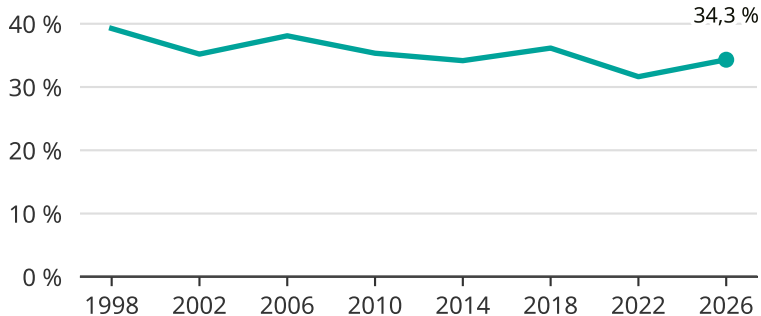

Kvinnor som kandiderar

Andel per val till kommunfullmäktige i Mullsjö

Källa: SCB/Valmyndigheten. För 2026 gäller det anmälda kandidater 2026-05-07.