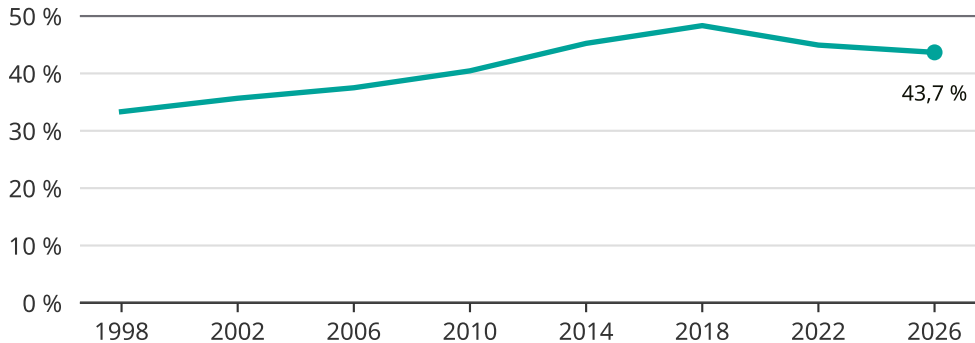

Kvinnor som kandiderar

Andel per val till kommunfullmäktige i Götene

Källa: SCB/Valmyndigheten. För 2026 gäller det anmälda kandidater 2026-05-07.