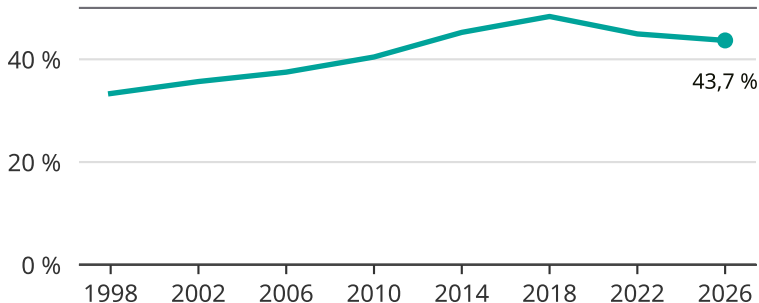

Kvinnor som kandiderar

Andel per val till kommunfullmäktige i Götene

Källa: SCB/Valmyndigheten. För 2026 gäller det anmälda kandidater 2026-05-07.