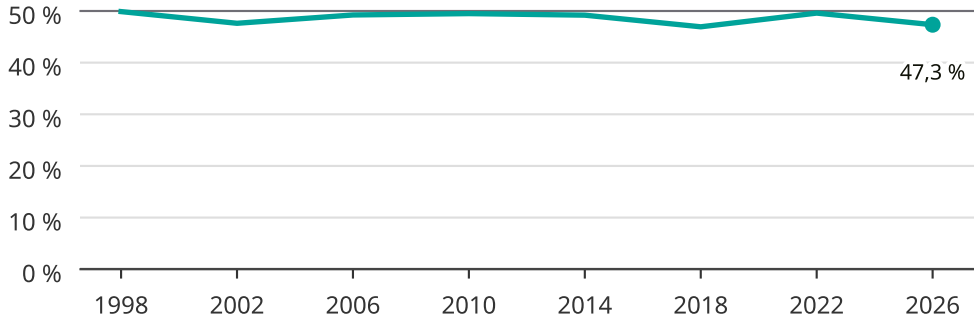

Kvinnor som kandiderar

Andel per val till regionfullmäktige i Västerbotten

Källa: SCB/Valmyndigheten. För 2026 gäller det anmälda kandidater 2026-06-15.