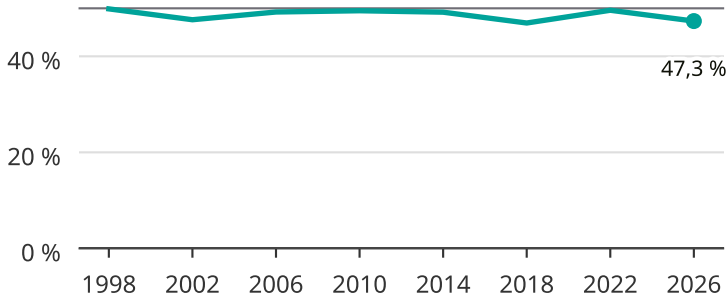

# Kvinnor som kandiderar

Andel per val till regionfullmäktige i Västerbotten

Källa: SCB/Valmyndigheten. För 2026 gäller det anmälda kandidater 2026-06-15.