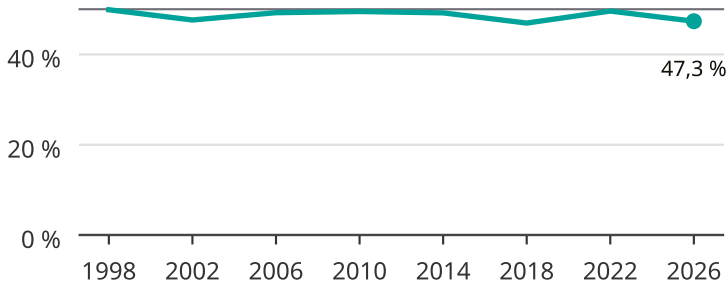

Kvinnor som kandiderar

Andel per val till regionfullmäktige i Västerbotten

Källa: SCB/Valmyndigheten. För 2026 gäller det anmälda kandidater
2026-06-15.