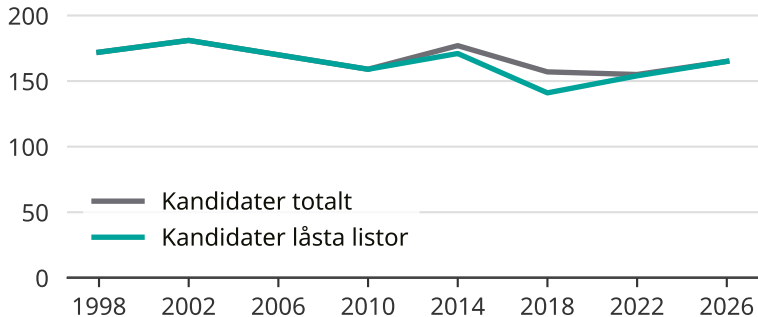

Kandidater till kommunfullmäktige

Antal unika kandidater per val i Partille kommun

Källa: SCB/Valmyndigheten. För 2026 gäller det anmälda kandidater 2026-05-07.