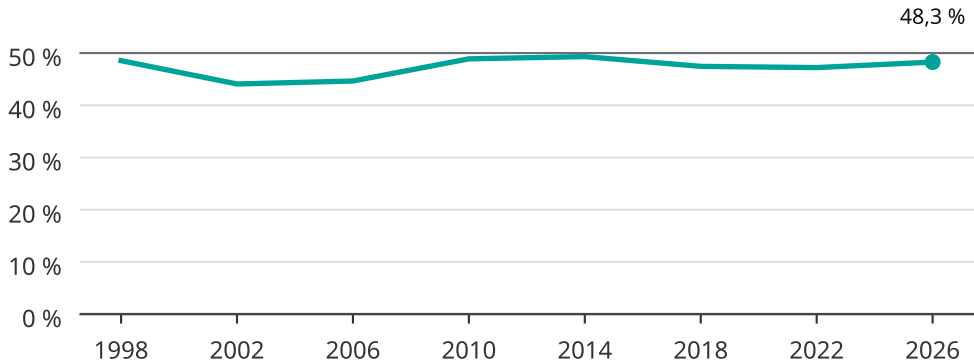

Kvinnor som kandiderar

Andel per val till regionfullmäktige i Värmland

Källa: SCB/Valmyndigheten. För 2026 gäller det anmälda kandidater 2026-06-15.