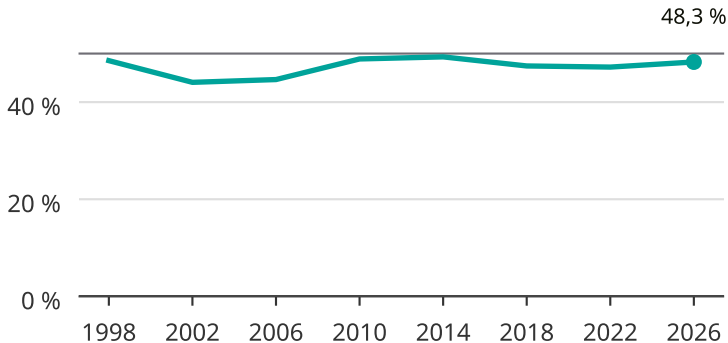

Kvinnor som kandiderar

Andel per val till regionfullmäktige i Värmland

Källa: SCB/Valmyndigheten. För 2026 gäller det anmälda kandidater 2026-06-15.

Newsworthy