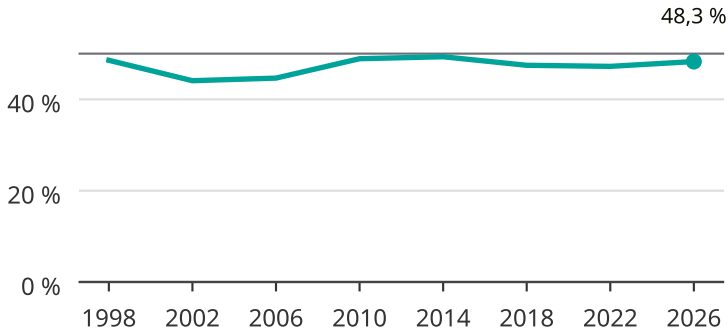

Kvinnor som kandiderar

Andel per val till regionfullmäktige i Värmland

Källa: SCB/Valmyndigheten. För 2026 gäller det anmälda kandidater
2026-06-15.

Newsworthy