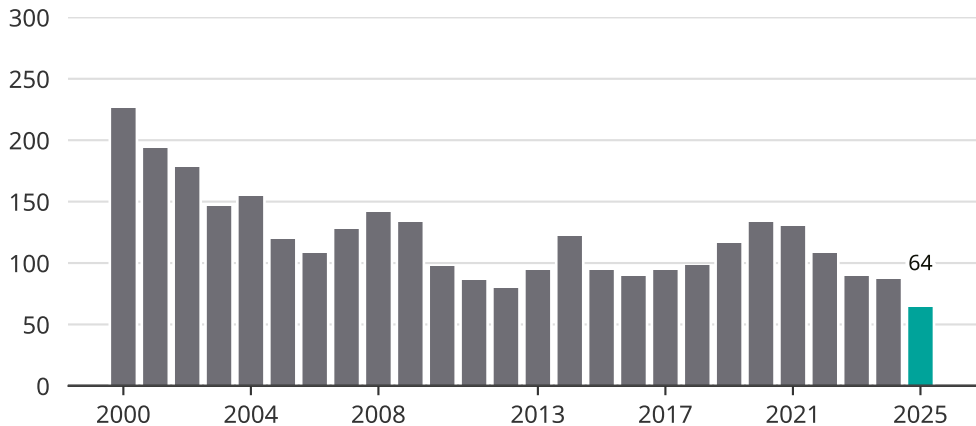

Cykelstöder i Eksjö 2000–2025

Källa: Brå. Observera att 2025 års siffror fortfarande är preliminära.