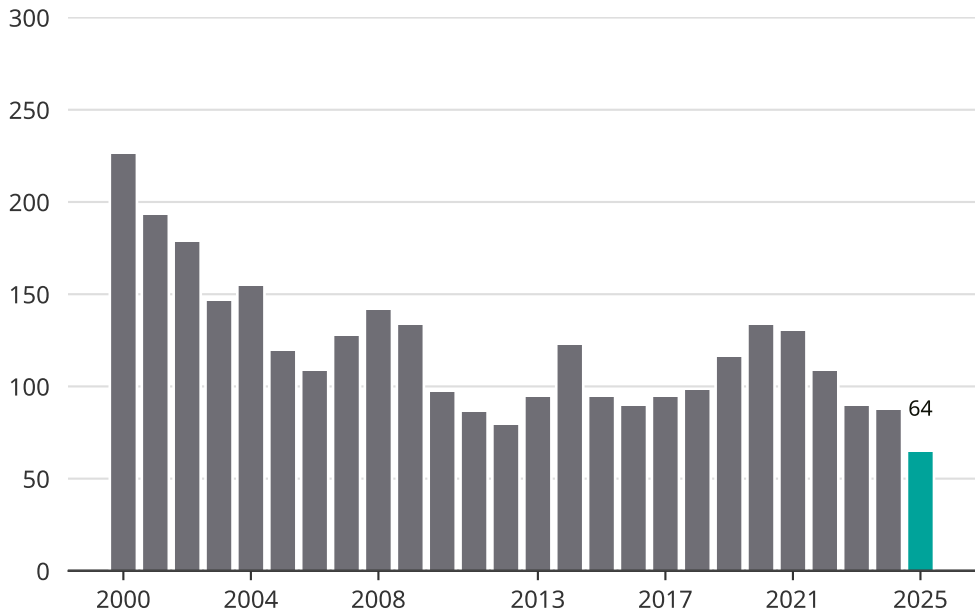

# Cykelstöder i Eksjö 2000-2025

Källa: Brå. Observera att 2025 års siffror fortfarande är preliminära.