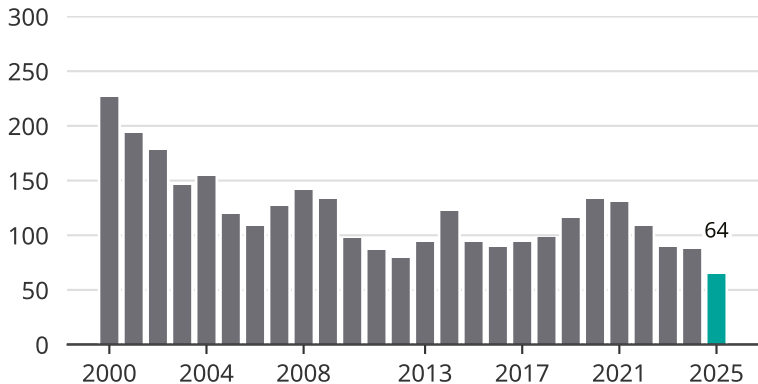

# Cykelstöder i Eksjö 2000–2025

Källa: Brå. Observera att 2025 års siffror fortfarande är preliminära.