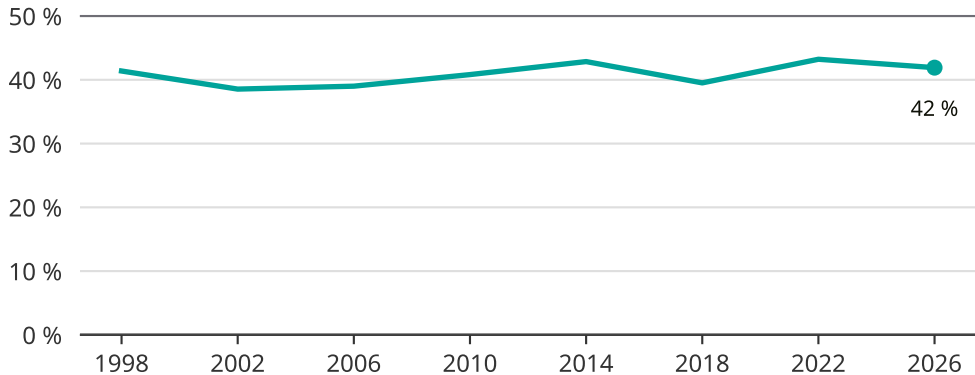

Kvinnor som kandiderar

Andel per val till kommunfullmäktige i Bollebygd

Källa: SCB/Valmyndigheten. För 2026 gäller det anmälda kandidater 2026-04-10.