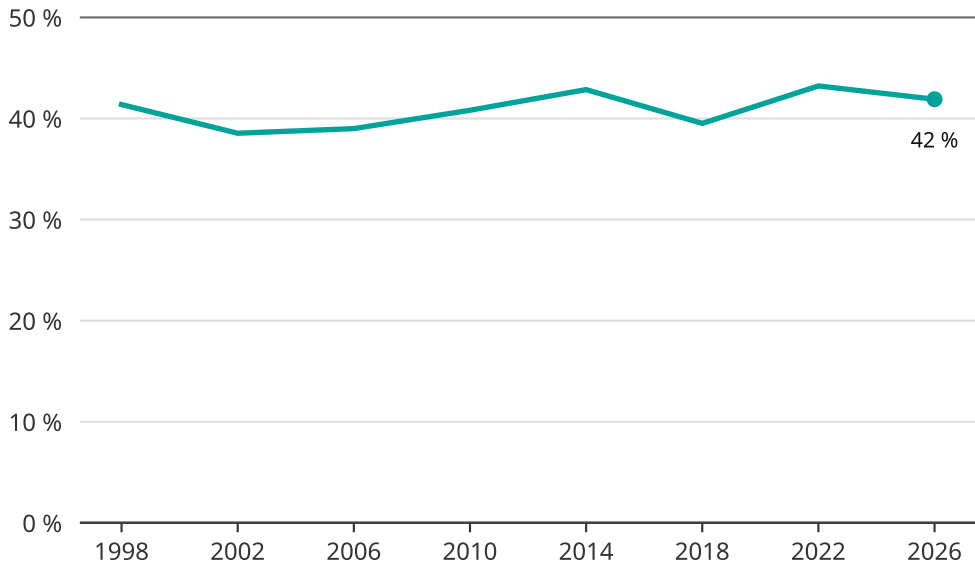

# Kvinnor som kandiderar

Andel per val till kommunfullmäktige i Bollebygd

Källa: SCB/Valmyndigheten. För 2026 gäller det anmälda kandidater 2026-04-10.