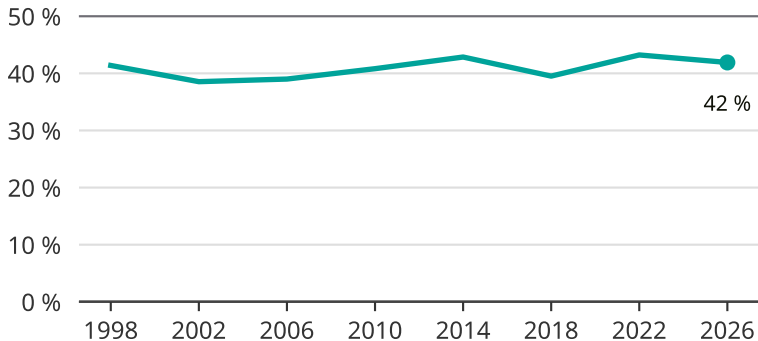

Kvinnor som kandiderar

Andel per val till kommunfullmäktige i Bollebygd

Källa: SCB/Valmyndigheten. För 2026 gäller det anmälda kandidater 2026-04-10.