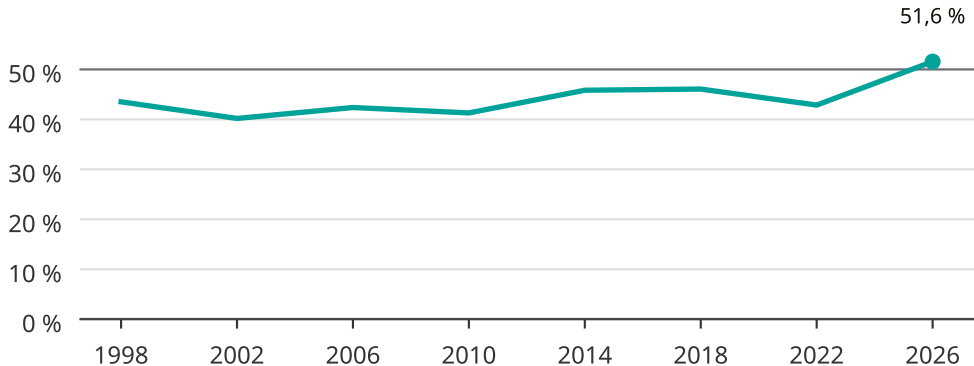

# Kvinnor som kandiderar

Andel per val till kommunfullmäktige i Hällefors

Källa: SCB/Valmyndigheten. För 2026 gäller det anmälda kandidater 2026-06-15.