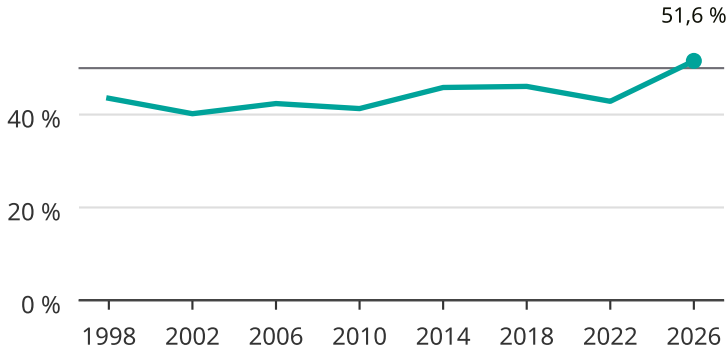

Kvinnor som kandiderar

Andel per val till kommunfullmäktige i Hällefors

Källa: SCB/Valmyndigheten. För 2026 gäller det anmälda kandidater 2026-06-15.