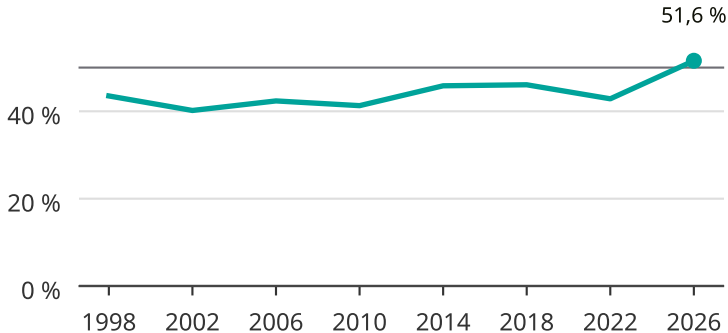

Kvinnor som kandiderar

Andel per val till kommunfullmäktige i Hällefors

Källa: SCB/Valmyndigheten. För 2026 gäller det anmälda kandidater
2026-06-15.

Newsworthy