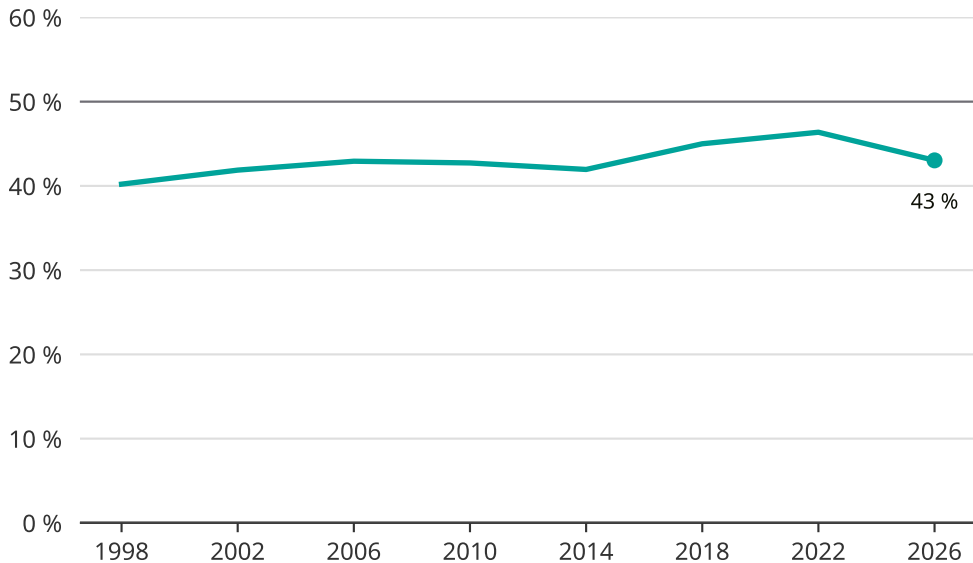

Kvinnor som kandiderar

Andel per val till kommunfullmäktige i Härnösand

Källa: SCB/Valmyndigheten. För 2026 gäller det anmälda kandidater 2026-04-10.