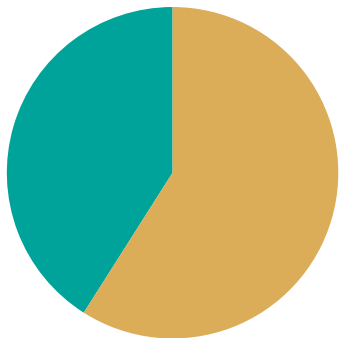

Andel rötat matavfall i Svalövs kommun

Andel av det insamlade matavfallet.

Rötat
Ej rötat

2022

2023