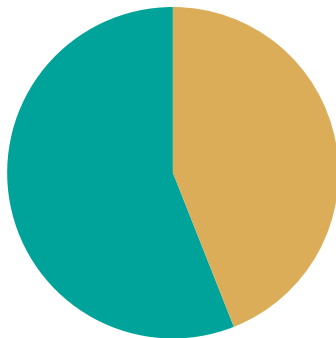

Andel rötat matavfall i Svalövs kommun

Andel av det insamlade matavfallet.

Rötat
Ej rötat

2022

2023