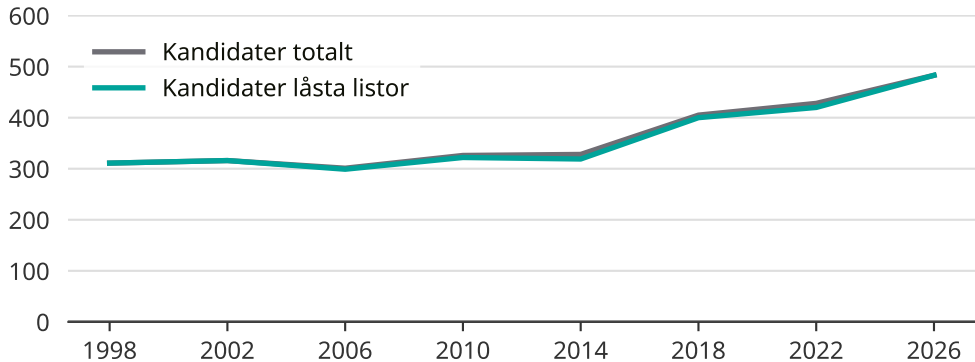

# Kandidater till kommunfullmäktige

Antal unika kandidater per val i Linköpings kommun

Källa: Valmyndigheten. För 2026 gäller det anmälda kandidater 2026-04-10.