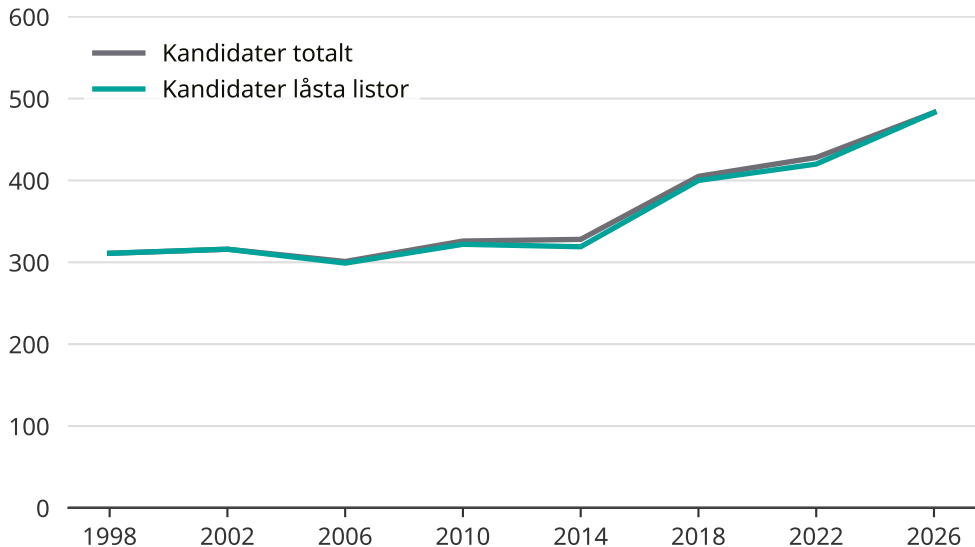

# Kandidater till kommunfullmäktige

Antal unika kandidater per val i Linköpings kommun

Källa: Valmyndigheten. För 2026 gäller det anmälda kandidater 2026-04-10.