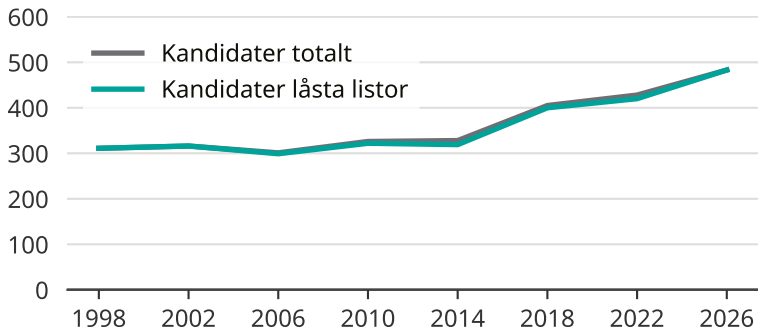

# Kandidater till kommunfullmäktige

Antal unika kandidater per val i Linköpings kommun

Källa: Valmyndigheten. För 2026 gäller det anmälda kandidater 2026-04-10.