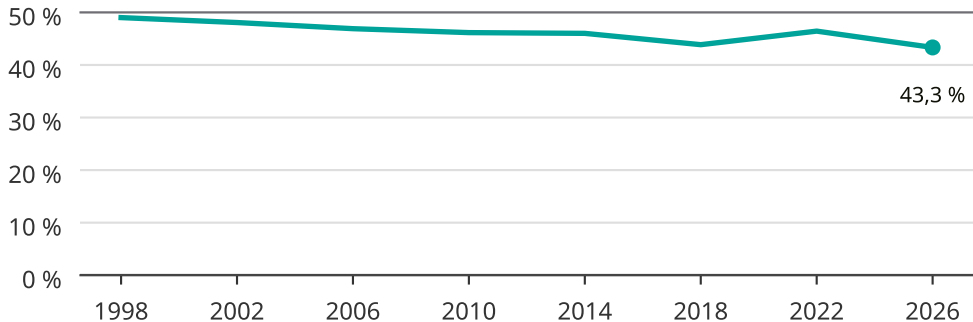

Kvinnor som kandiderar

Andel per val till regionfullmäktige i Västmanland

Källa: SCB/Valmyndigheten. För 2026 gäller det anmälda kandidater 2026-06-15.