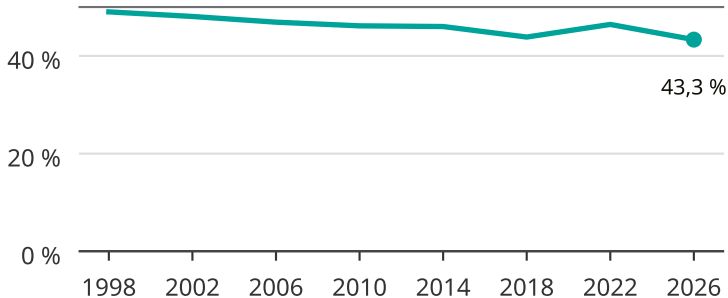

Kvinnor som kandiderar

Andel per val till regionfullmäktige i Västmanland

Källa: SCB/Valmyndigheten. För 2026 gäller det anmälda kandidater 2026-06-15.