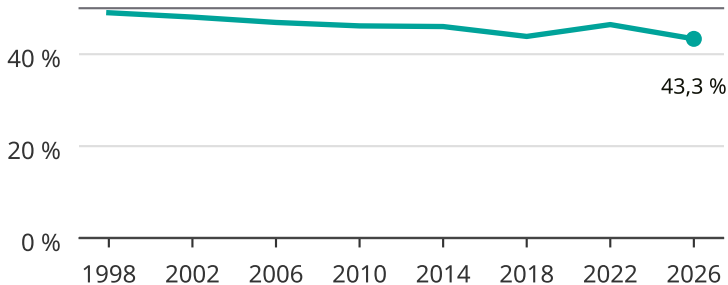

Kvinnor som kandiderar

Andel per val till regionfullmäktige i Västmanland

Källa: SCB/Valmyndigheten. För 2026 gäller det anmälda kandidater
2026-06-15.

Newsworthy