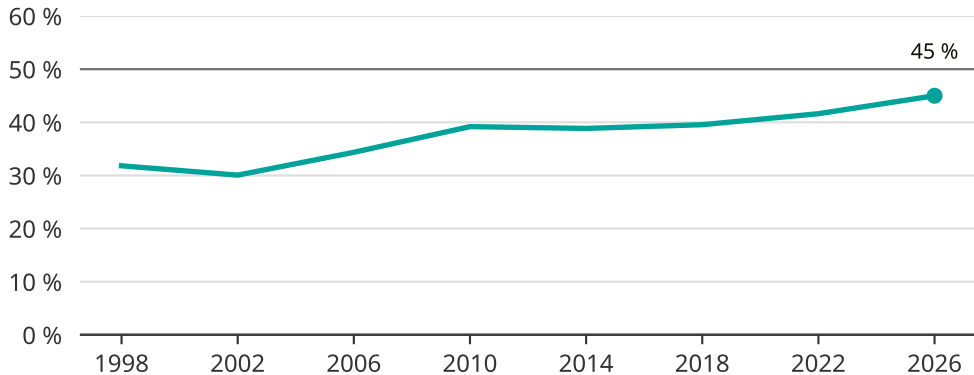

# Kvinnor som kandiderar

Andel per val till kommunfullmäktige i Sotenäs

Källa: SCB/Valmyndigheten. För 2026 gäller det anmälda kandidater 2026-04-10.