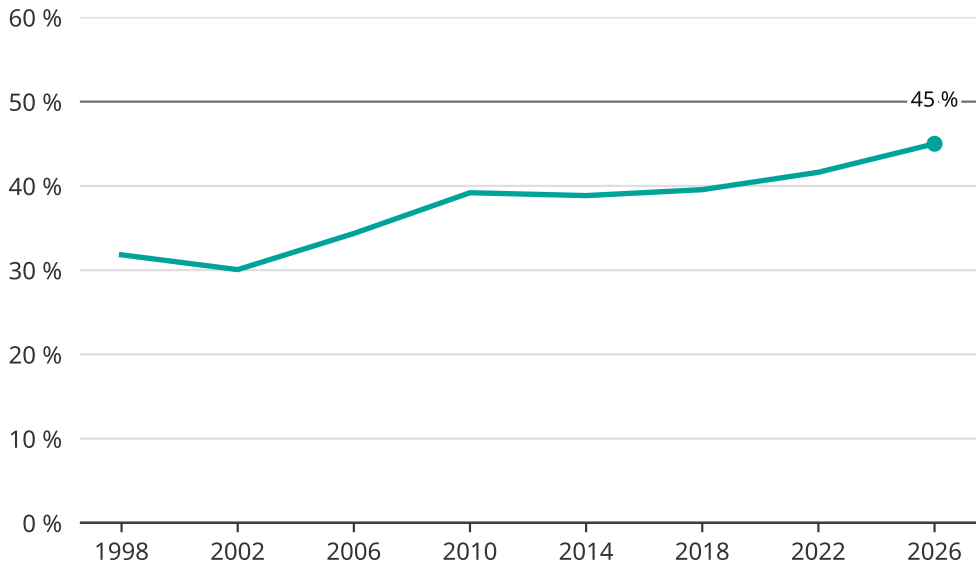

Kvinnor som kandiderar

Andel per val till kommunfullmäktige i Sotenäs

Källa: SCB/Valmyndigheten. För 2026 gäller det anmälda kandidater 2026-04-10.