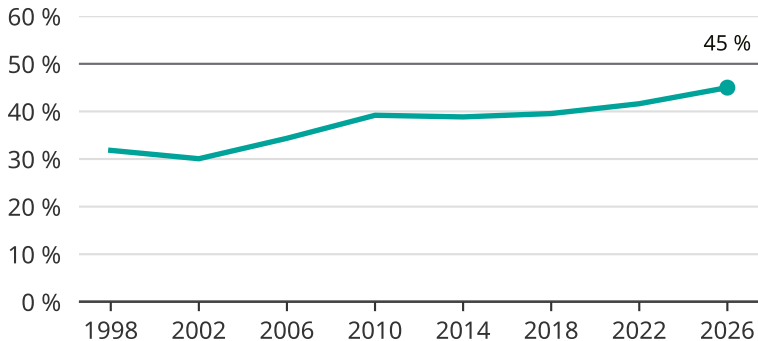

Kvinnor som kandiderar

Andel per val till kommunfullmäktige i Sotenäs

Källa: SCB/Valmyndigheten. För 2026 gäller det anmälda kandidater 2026-04-10.