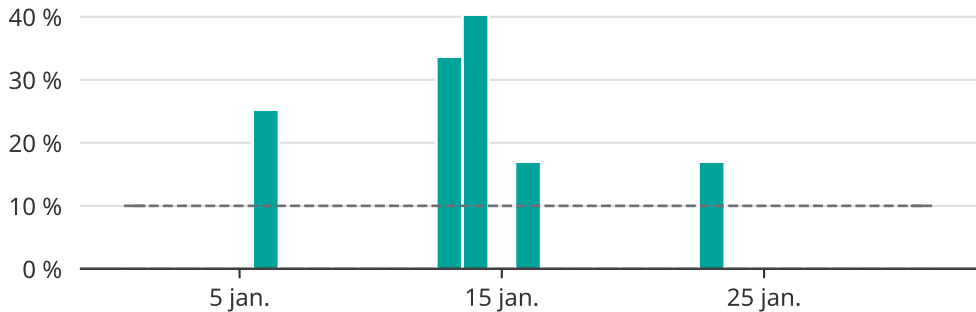

# Under fem dagar var mer än var tionde tåg sent

Andel försenade tåg per dag i Åtvidabergs kommun

Baserat på insamlad realtidsdata från Trafikverket