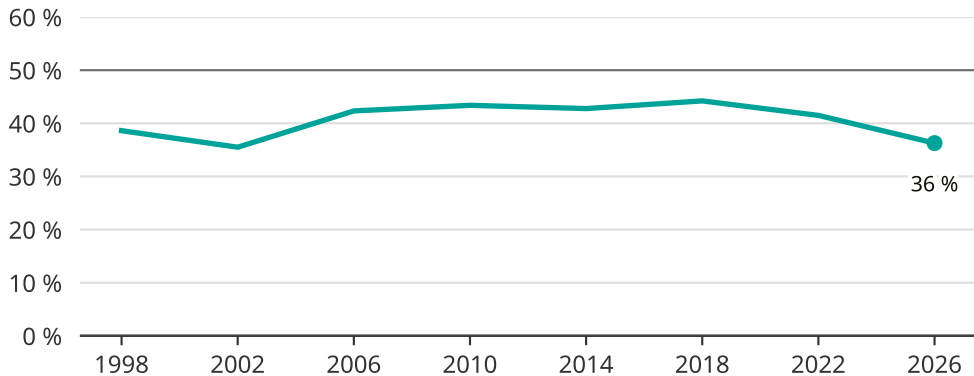

Kvinnor som kandiderar

Andel per val till kommunfullmäktige i Mora

Källa: SCB/Valmyndigheten. För 2026 gäller det anmälda kandidater 2026-04-10.