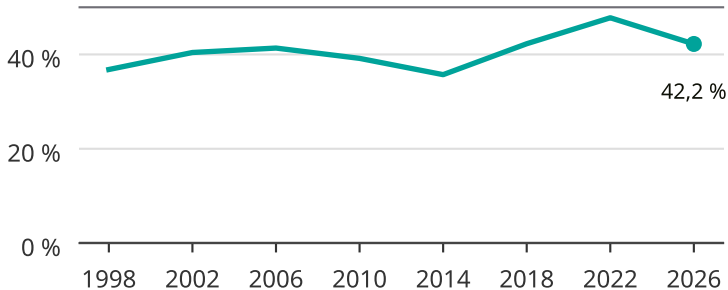

# Kvinnor som kandiderar

Andel per val till kommunfullmäktige i Färgelanda

Källa: SCB/Valmyndigheten. För 2026 gäller det anmälda kandidater  
2026-06-15.

Newsworthy