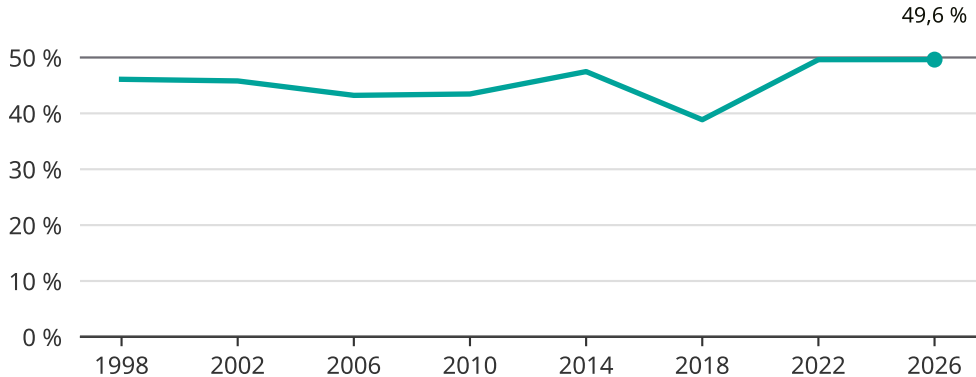

Kvinnor som kandiderar

Andel per val till regionfullmäktige i Gävleborg

Källa: SCB/Valmyndigheten. För 2026 gäller det anmälda kandidater 2026-05-07.