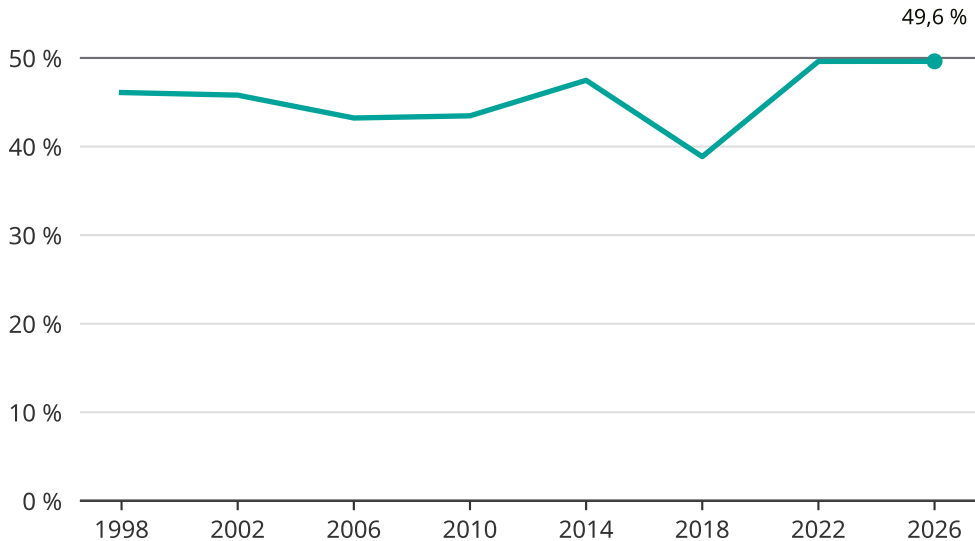

# Kvinnor som kandiderar

Andel per val till regionfullmäktige i Gävleborg

Källa: SCB/Valmyndigheten. För 2026 gäller det anmälda kandidater 2026-05-07.