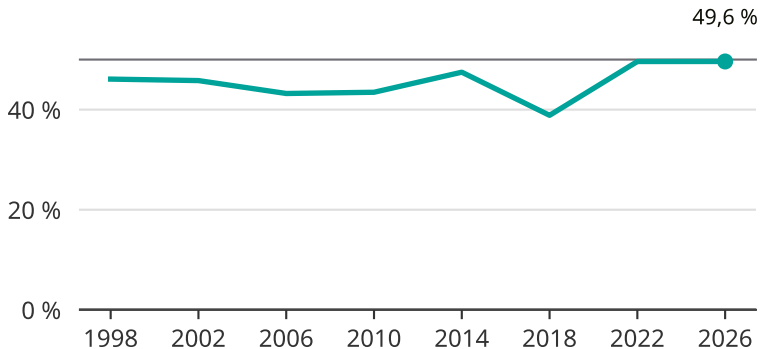

Kvinnor som kandiderar

Andel per val till regionfullmäktige i Gävleborg

Källa: SCB/Valmyndigheten. För 2026 gäller det anmälda kandidater 2026-05-07.