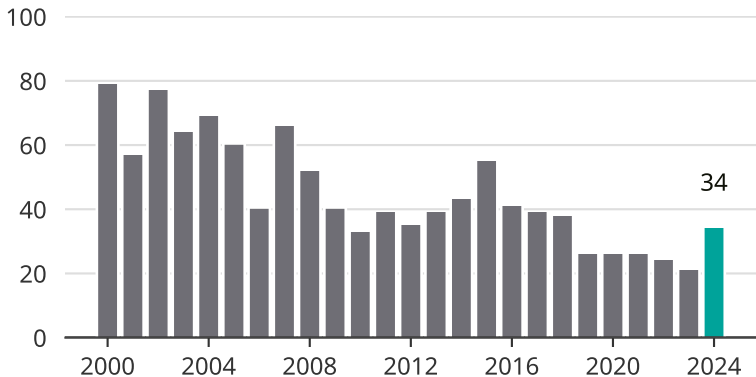

Cykelstöder i Töreboda 2000–2024

Källa: Brå. Observera att 2024 års siffror fortfarande är preliminära.