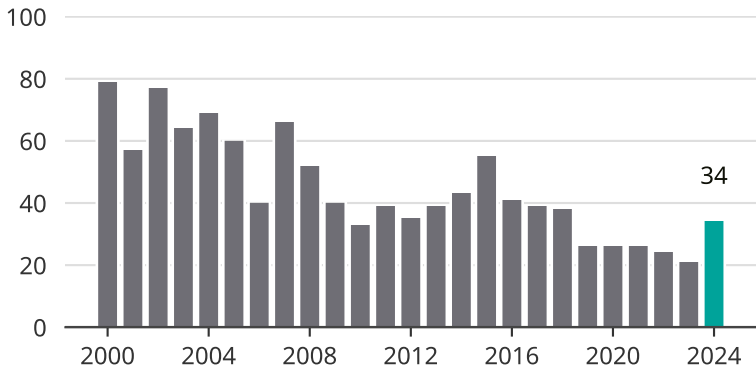

# Cykelstöder i Töreboda 2000–2024

Källa: Brå. Observera att 2024 års siffror fortfarande är preliminära.