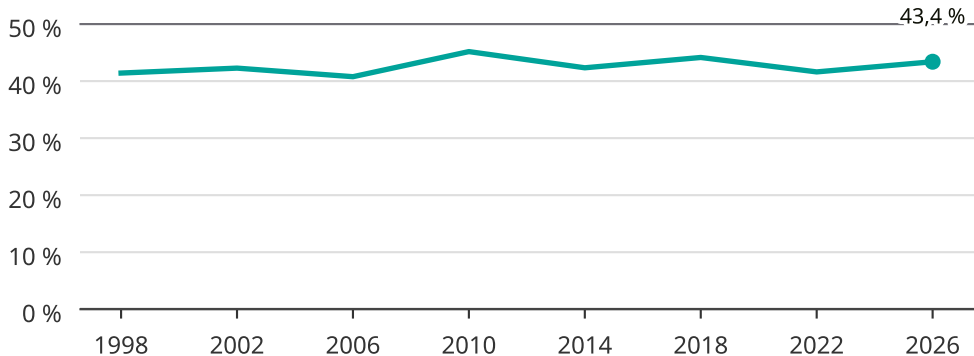

Kvinnor som kandiderar

Andel per val till kommunfullmäktige i Karlstad

Källa: SCB/Valmyndigheten. För 2026 gäller det anmälda kandidater 2026-06-15.