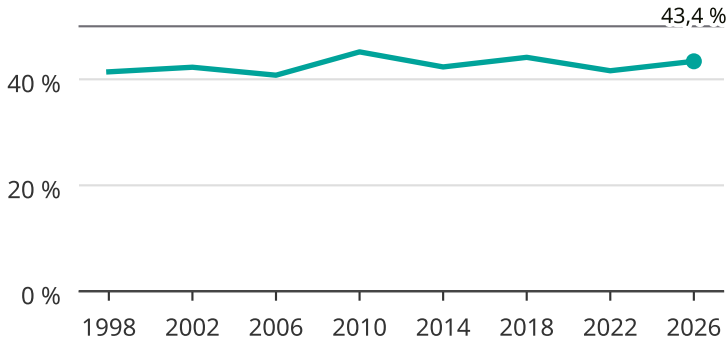

Kvinnor som kandiderar

Andel per val till kommunfullmäktige i Karlstad

Källa: SCB/Valmyndigheten. För 2026 gäller det anmälda kandidater 2026-06-15.