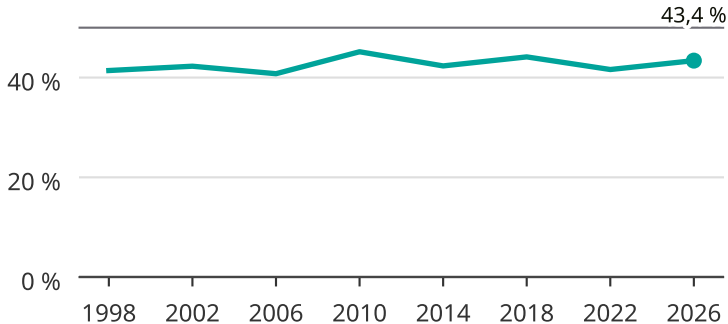

Kvinnor som kandiderar

Andel per val till kommunfullmäktige i Karlstad

Källa: SCB/Valmyndigheten. För 2026 gäller det anmälda kandidater
2026-06-15.

Newsworthy