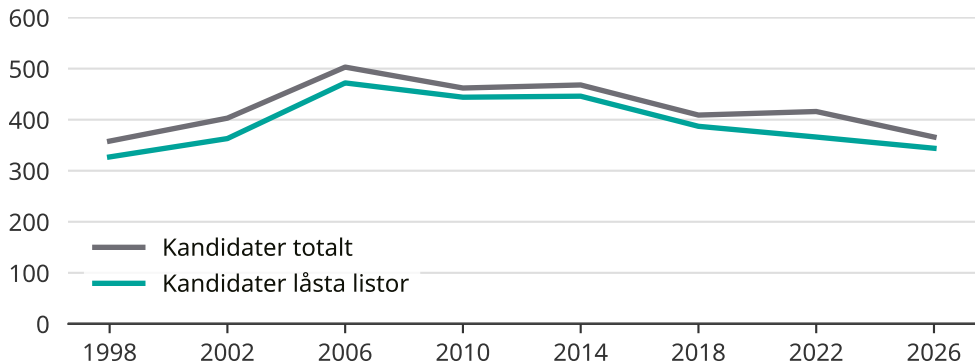

Kandidater till kommunfullmäktige

Antal unika kandidater per val i Malmö kommun

Källa: Valmyndigheten. För 2026 gäller det anmälda kandidater 2026-04-10.