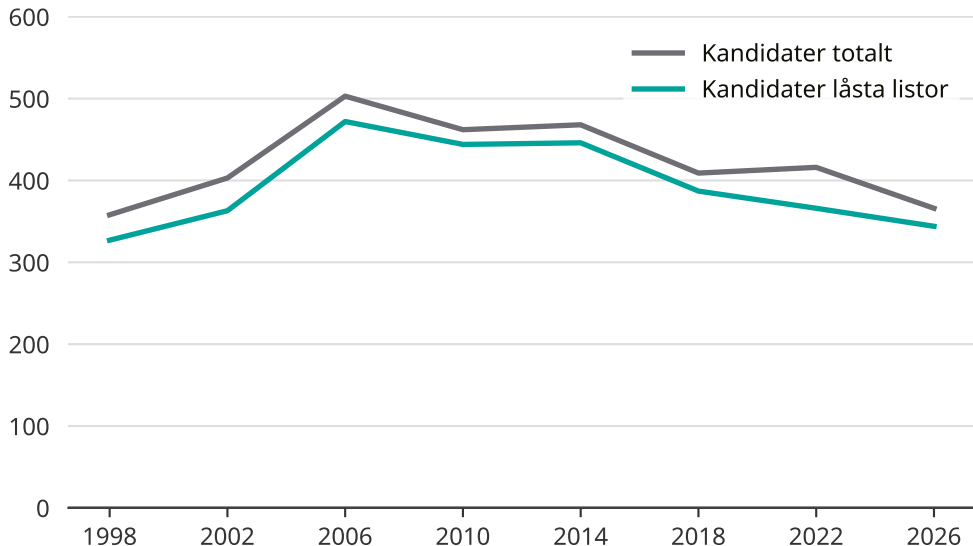

# Kandidater till kommunfullmäktige

Antal unika kandidater per val i Malmö kommun

Källa: Valmyndigheten. För 2026 gäller det anmälda kandidater 2026-04-10.