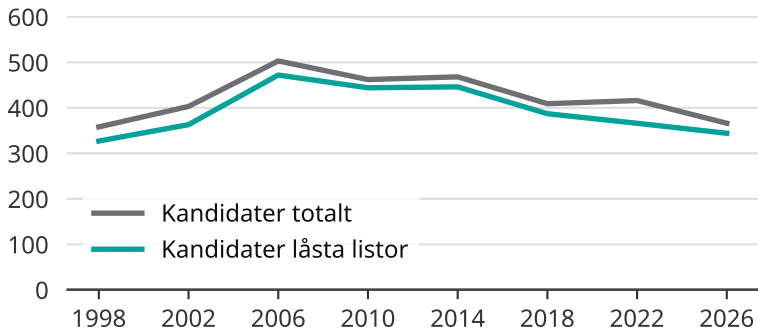

# Kandidater till kommunfullmäktige

Antal unika kandidater per val i Malmö kommun

Källa: Valmyndigheten. För 2026 gäller det anmälda kandidater 2026-04-10.