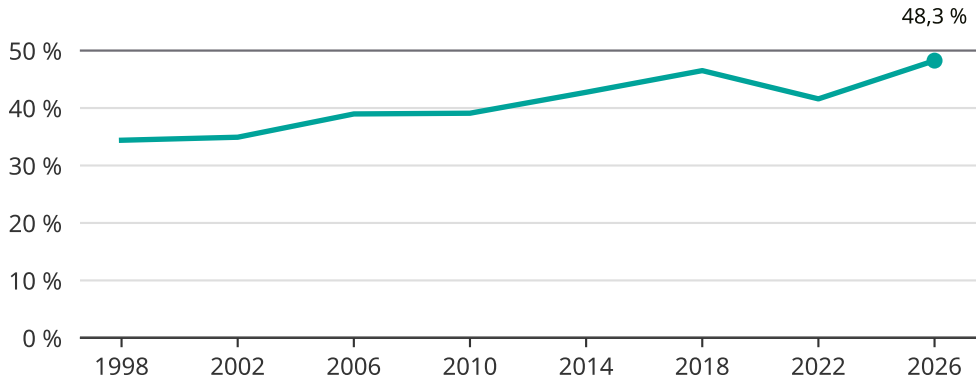

# Kvinnor som kandiderar

Andel per val till kommunfullmäktige i Lycksele

Källa: SCB/Valmyndigheten. För 2026 gäller det anmälda kandidater 2026-05-07.