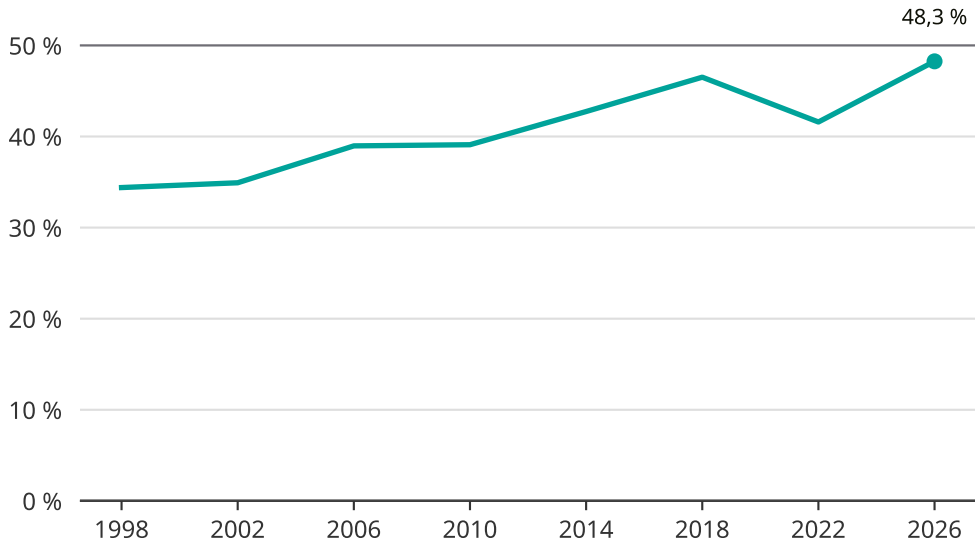

# Kvinnor som kandiderar

Andel per val till kommunfullmäktige i Lycksele

Källa: SCB/Valmyndigheten. För 2026 gäller det anmälda kandidater 2026-05-07.