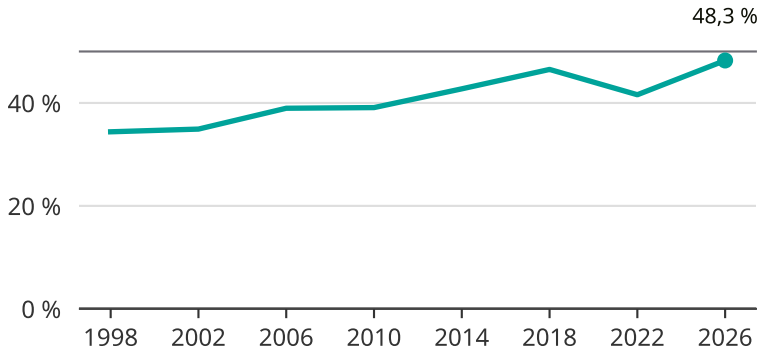

Kvinnor som kandiderar

Andel per val till kommunfullmäktige i Lycksele

Källa: SCB/Valmyndigheten. För 2026 gäller det anmälda kandidater 2026-05-07.