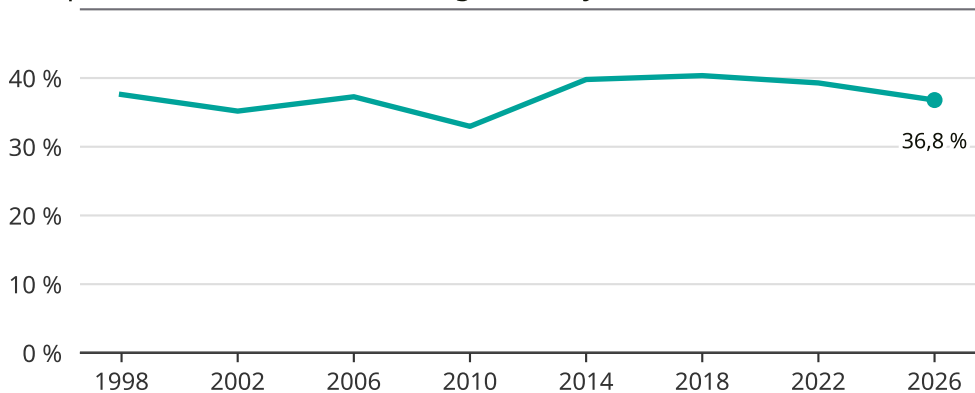

Kvinnor som kandiderar

Andel per val till kommunfullmäktige i Aneby

Källa: SCB/Valmyndigheten. För 2026 gäller det anmälda kandidater 2026-05-07.