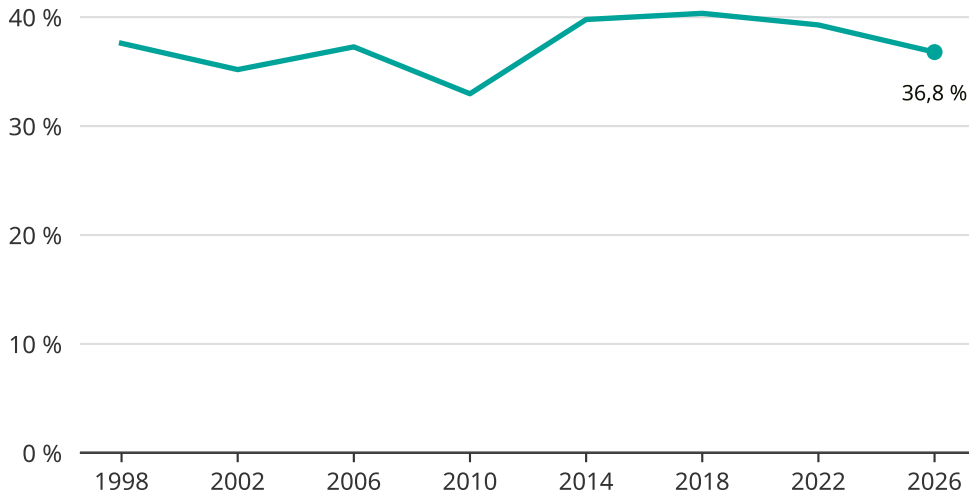

Kvinnor som kandiderar

Andel per val till kommunfullmäktige i Aneby

Källa: SCB/Valmyndigheten. För 2026 gäller det anmälda kandidater 2026-05-07.