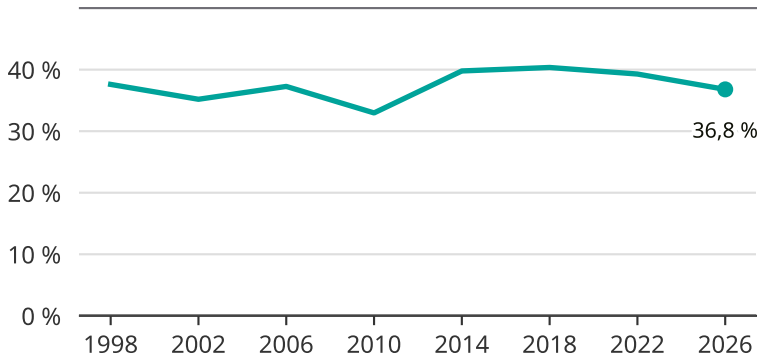

# Kvinnor som kandiderar

Andel per val till kommunfullmäktige i Aneby

Källa: SCB/Valmyndigheten. För 2026 gäller det anmälda kandidater 2026-05-07.